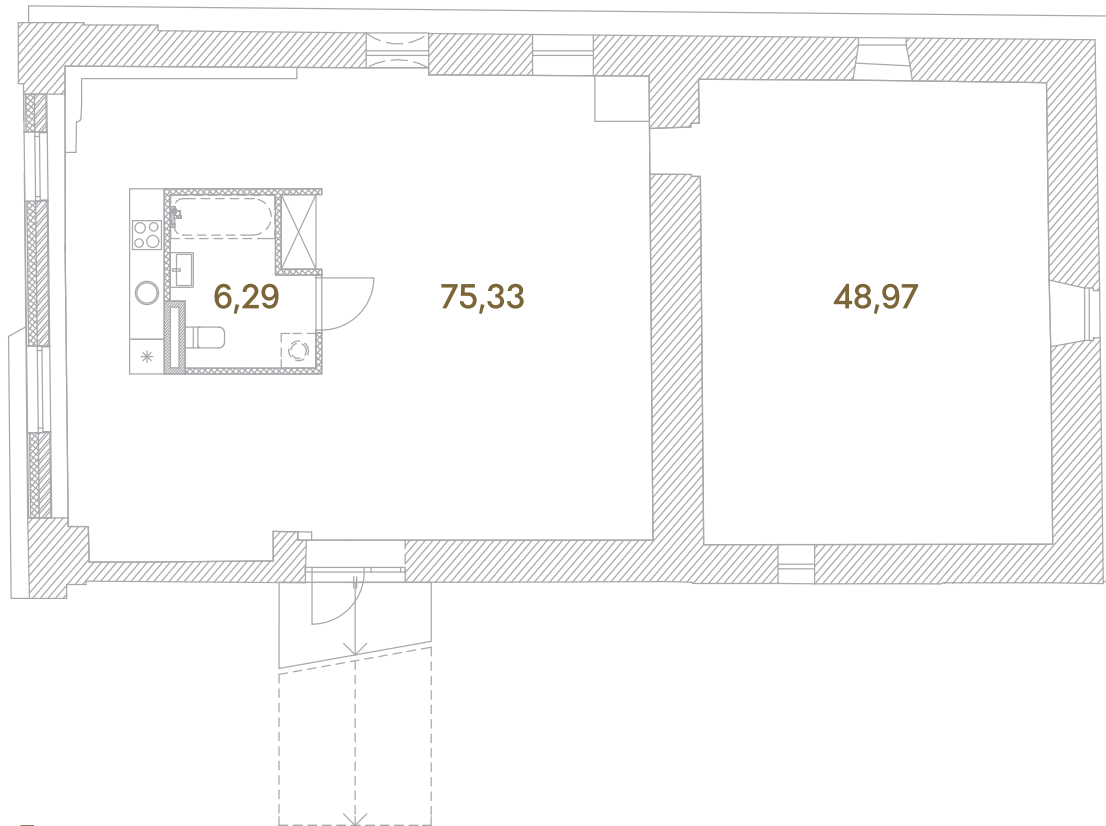

A3-N ——— 2 a.

administracinė patalpa	75,33
san. mazgas	6,29
administracinė patalpa	48,97

viso: 130,59 m²

A

SUBAČIAUS G.

SUBAČIAUS 83

TEIRAUKITĖS

T +370 611 11911 Simona Debeikytė
+370 611 11011 Žydrūnas Andriukaitis