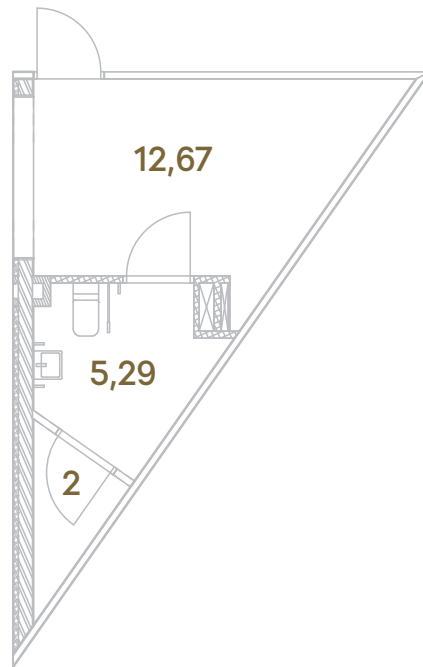

J8-N ——— 0 a.

administracinė patalpa	12,67
san. mazgas	5,29
sandėlys	2

viso: 19,96 m²

TEIRAUKITĖS

T +370 611 11911 Simona Debeikytė
+370 611 11011 Žydrūnas Andriukaitis

E info@studios83.lt

J

SUBAČIAUS G.