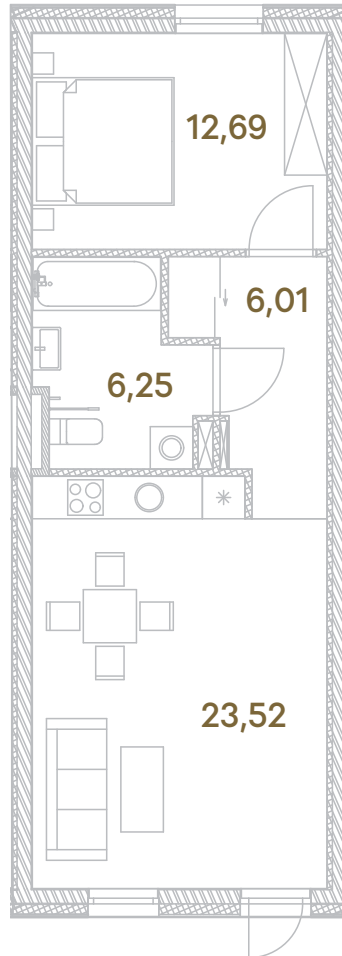

J22-G ——— 2 a.

gyvenamoji patalpa	23,52
koridorius	6,01
san. mazgas	6,25
miegamasis	12,69

viso: 48,47 m²

TEIRAUKITĖS

T +370 611 11911 Simona Debeikytė
+370 611 11011 Žydrūnas Andriukaitis

E info@studios83.lt