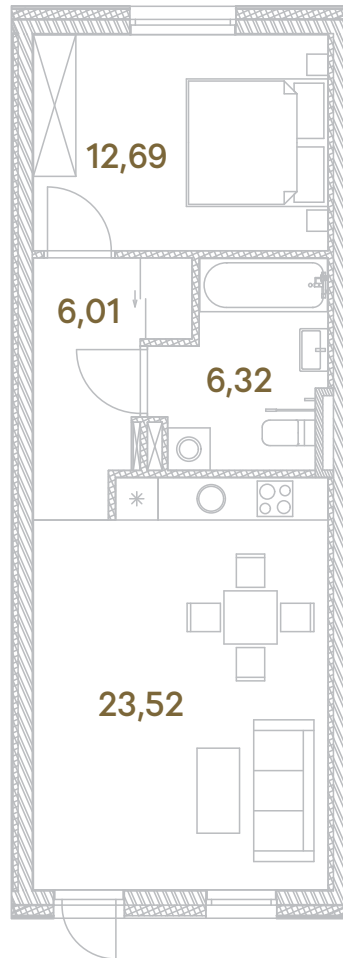

J15-G ——— 1 a.

gyvenamoji patalpa	23,52
koridorius	6,01
san. mazgas	6,32
miegamasis	12,69

viso: 48,54 m²

J

SUBAČIAUS G.

TEIRAUKITĖS

T +370 611 11911 Simona Debeikytė
+370 611 11011 Žydrūnas Andriukaitis

E info@studios83.lt