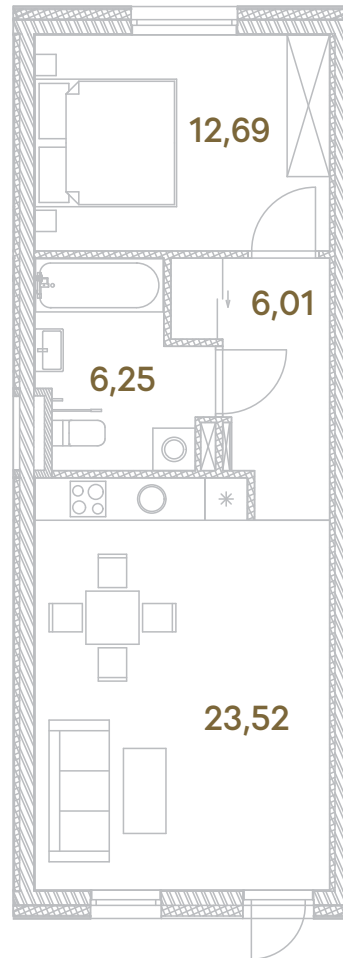

J14-G ——— 1 a.

gyvenamoji patalpa	23,52
koridorius	6,01
san. mazgas	6,25
miegamasis	12,69

viso: 48,47 m²

TEIRAUKITĖS

T +370 611 11911 Simona Debeikytė
+370 611 11011 Žydrūnas Andriukaitis

E info@studios83.lt