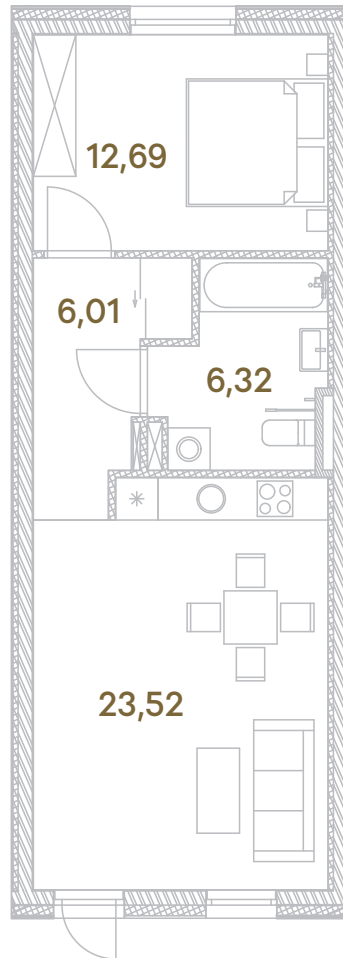

J13-G ——— 1 a.

gyvenamoji patalpa	23,52
koridorius	6,01
san. mazgas	6,32
miegamasis	12,69

viso: 48,54 m²

TEIRAUKITĖS

T +370 611 11911 Simona Debeikytė
+370 611 11011 Žydrūnas Andriukaitis

E info@studios83.lt