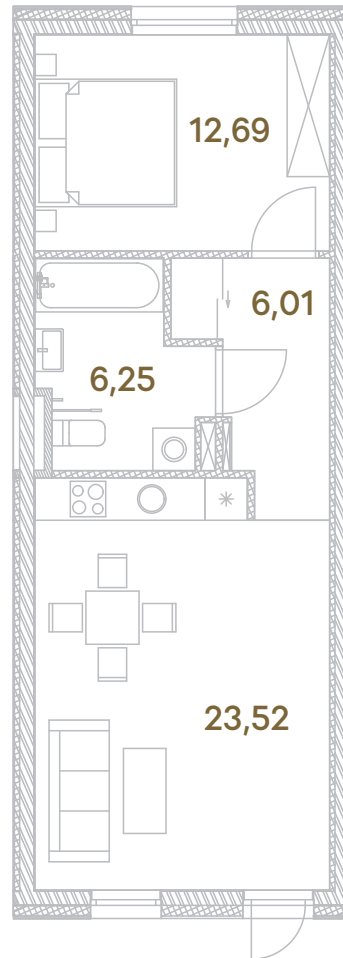

## J12-G ——— 1 a.

gyvenamoji patalpa	23,52
koridorius	6,01
san. mazgas	6,25
miegamasis	12,69

viso: 48,47 m<sup>2</sup>