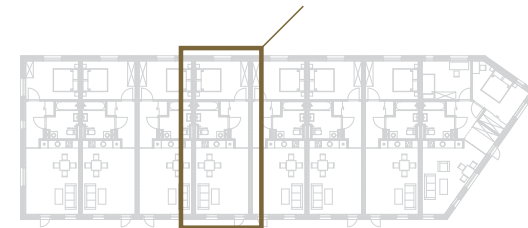

## J12-G ——— 1 a.

gyvenamoji patalpa	23,52
koridorius	6,01
san. mazgas	6,25
miegamasis	12,69

viso: 48,47 m<sup>2</sup>