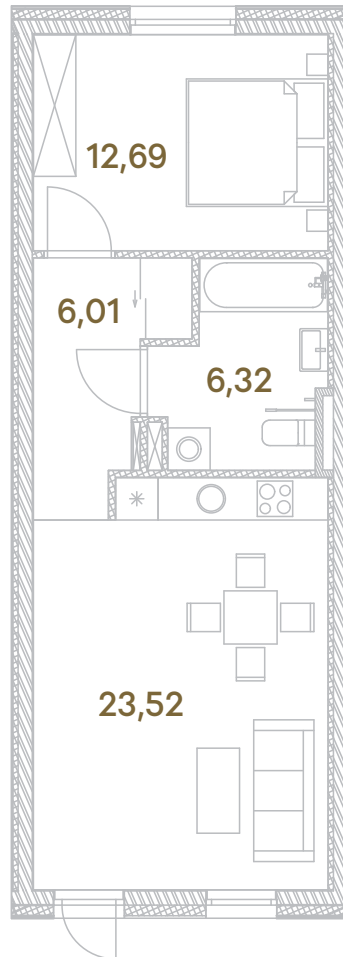

J11-G ——— 1 a.

gyvenamoji patalpa	23,52
koridorius	6,01
san. mazgas	6,32
miegamasis	12,69

viso: 48,54 m²

TEIRAUKITĖS

T +370 611 11911 Simona Debeikytė
+370 611 11011 Žydrūnas Andriukaitis

E info@studios83.lt