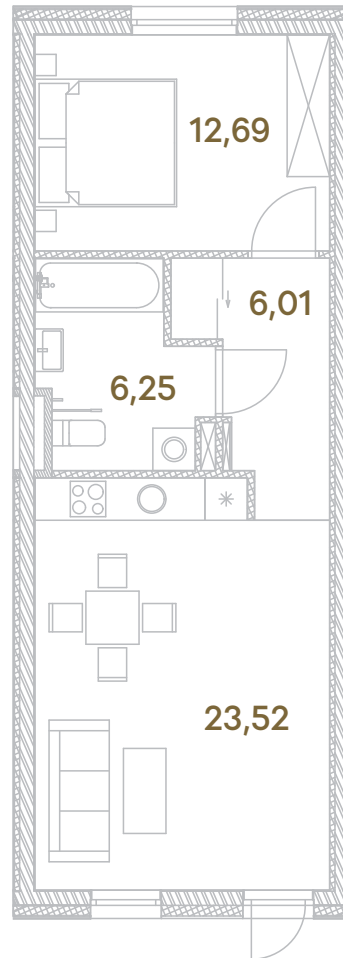

## J10-G ——— 1 a.

gyvenamoji patalpa	23,52
koridorius	6,01
san. mazgas	6,25
miegamasis	12,69

viso: 48,47 m<sup>2</sup>