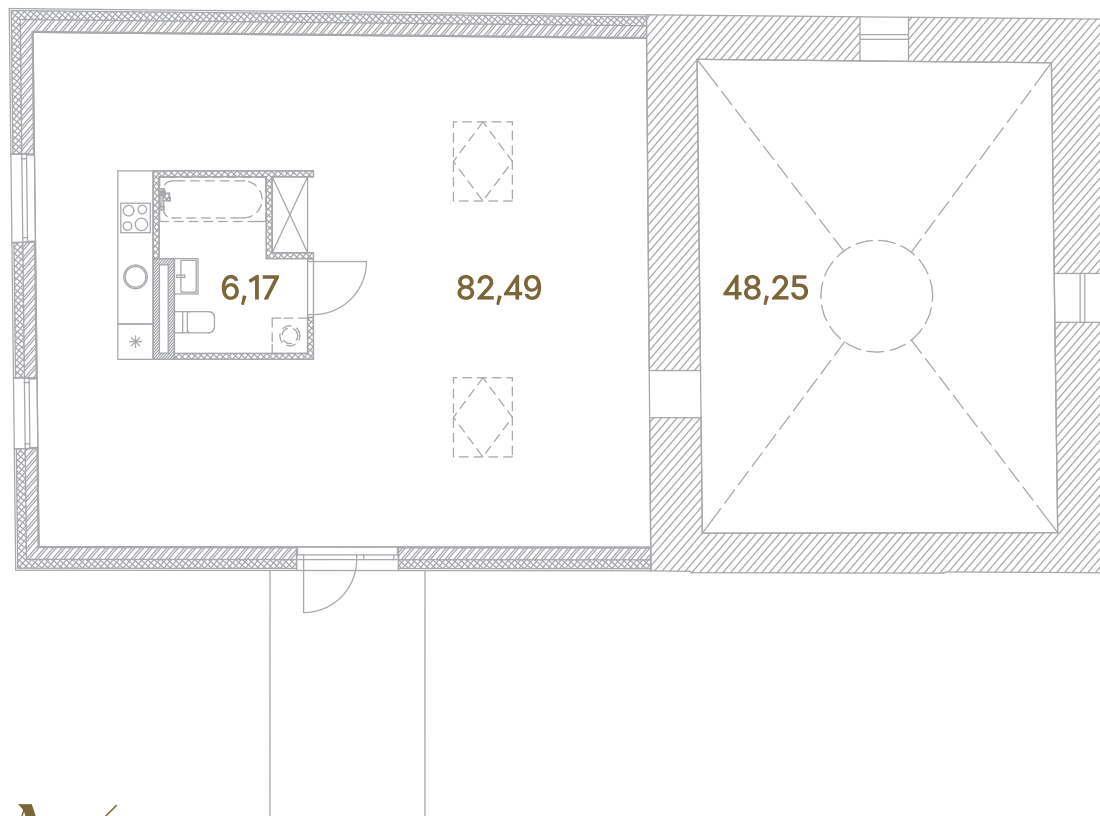

A4-N ——— 3 a.

administracinė patalpa	82,49
san. mazgas	6,17
administracinė patalpa	48,25

viso: **136,91 m²**

A

SUBAČIAUS G.

SUBAČIAUS 83

TEIRAUKITĖS

T +370 611 11911 Simona Debeikytė
+370 611 11011 Žydrūnas Andriukaitis