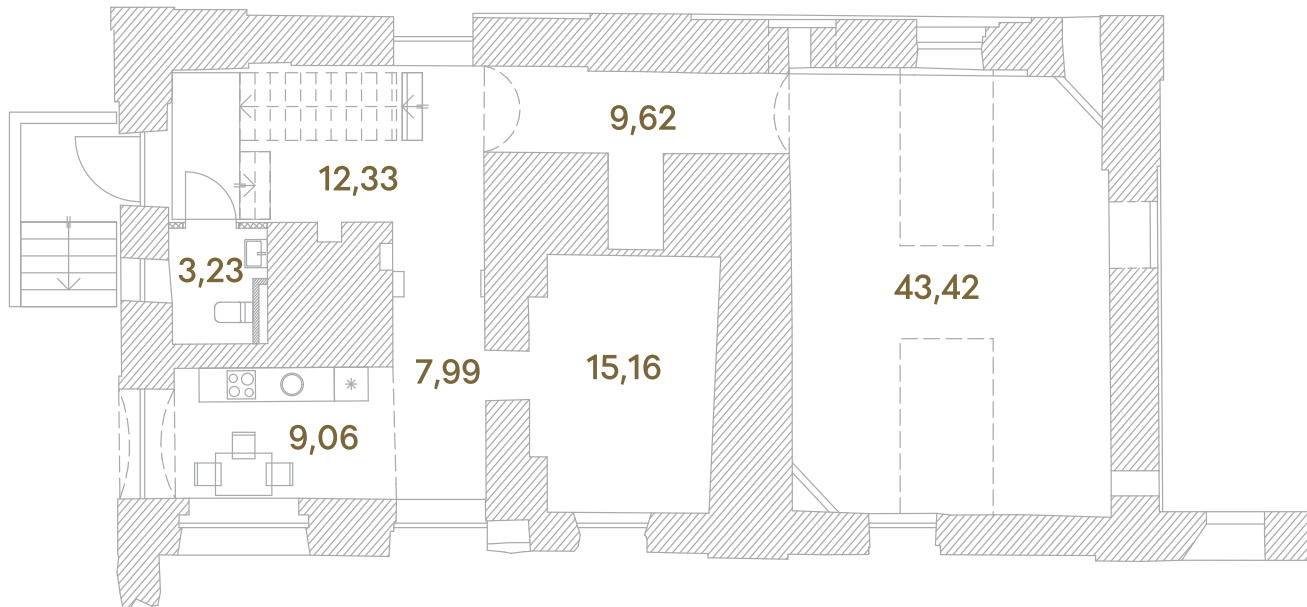

A1-N — 0 a.

koridorius	7,99
virtuvės zona	9,06
administracinė patalpa	15,16
holas	12,33
san. mazgas	3,23
koridorius	9,62
administracinė patalpa	43,42

viso: 100,81 m²

A

SUBAČIAUS G.

SUBAČIAUS 83

TEIRAUKITĖS

T +370 611 11911 Simona Debeikytė
+370 611 11011 Žydrūnas Andriukaitis